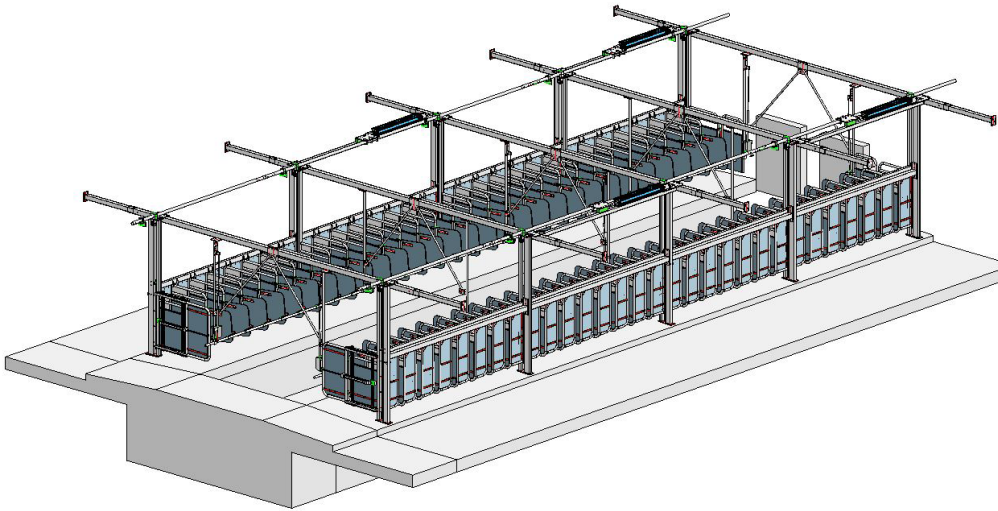

De Comfort Rapid Exit melkstal is net als de Footloose een zwevend opgebouwde opstelling waarbij de gehele constructie op portaalstaanders rust. Hierdoor heeft u optimaal zicht op uw geiten of schapen.

De Comfort is standaard voorzien met een voorbereiding voor standherkenning, en kan optioneel voorzien worden met grote voerbakken van 4,5 ltr. Vele varianten voersystemen zijn hierop toepasbaar zodat zelfs gedoseerd krachtvoer verstrekken mogelijk is.

TECHNISCHE GEGEVENS

- Standplaatsen standaard 400mm h.o.h.
- Onderhoudsarme, veerloze poortjes met RVS scharnierpen, deze bevorderen een goede inloop voor zowel grote als kleine geiten of schapen. Het poortje voorkomt het onderkruipen
- Standaard voorzien van een pneumatische besturing en aandrijving van het frontheek
- Vrije uitloopruimte 1000mm
- Trekstangmechaniek met gelagerde hoek wielen en rollenketting
- Volbad thermisch in- en uitwendig verzinkte constructie
- De installatie wordt geleverd met een montage- en gebruikershandleiding en een CE verklaring

Comfort

Geiten- of schapen melkstal

VOORDELEN

- Zeer robuuste en compacte constructie met een lange levensduur
- Geluidsabsorberende kunststof panelen in voorfont, zijhekken en achterpoortjes, deze zijn eenvoudig te reinigen
- De kunststof panelen zijn dusdanig afgewerkt zodat er geen bijtranden kunnen voorkomen
- Gebruiksvriendelijke stal met veel overzicht over de geiten of schapen
- Voorbereid op standherkenningssysteem
- Vrijdragend frame met slechts om de +/- 7 standen een portaalstaander op de grond
- Toepassing grote voerbakken op ca 400/500mm hoogte