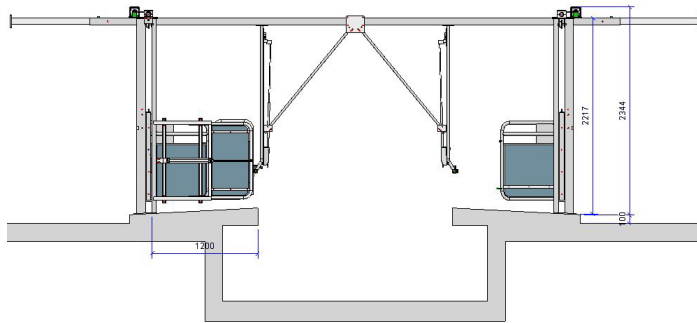

Comfort

Geiten- of schapen melkstal

VOORDELEN

- Zeer robuuste en compacte constructie met een lange levensduur
- Geluidsabsorberende kunststof panelen in voorfont, zijhekken en achterpoortjes, deze zijn eenvoudig te reinigen
- De kunststof panelen zijn dusdanig afgewerkt zodat er geen bijtranden kunnen voorkomen
- Gebruiksvriendelijke stal met veel overzicht over de geiten of schapen
- Voorbereid op standherkenningssysteem
- Vrijdragend frame met slechts om de +/- 7 standen een portaalstaander op de grond
- Toepassing grote voerbakken op ca 400/500mm hoogte

OPTIONEEL

- Voerbakken met 4,5 liter inhoud tbv krachtvoerverstrekking
- Geruisloze hydraulische klimaatbestendige bediening
- Bredere standbreedtes mogelijk
- Vastzetklepels met centrale ontgrendeling, zodat de poortjes in open stand kunnen blijven staan
- Radiografische afstandsbediening

Uw Dealer